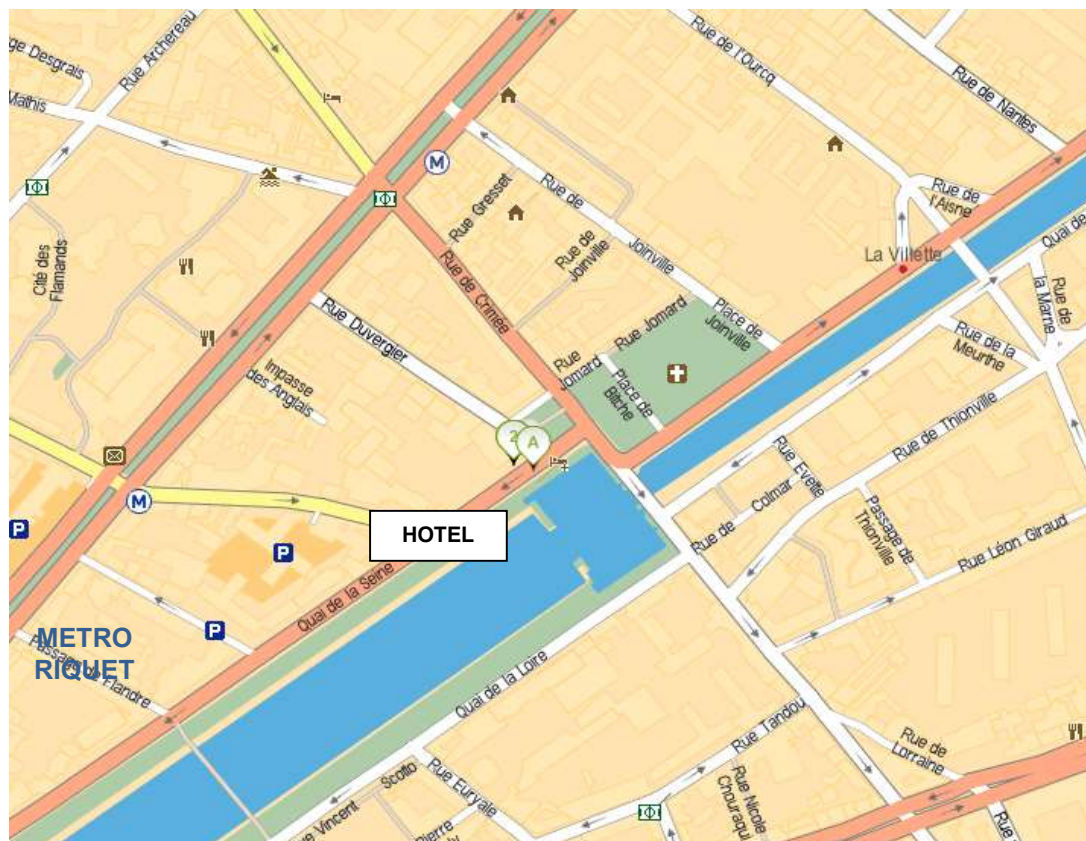

SEMINAIRE : 6 au 8 décembre 2021

Lieu du stage :

L'ensemble de la session se déroule à l'hôtel HOLIDAY INN EXPRESS

Adresse : 68 quai de la Seine 75019 PARIS Tél : 01 44 65 01 01

<ul style="list-style-type: none"> ▪ Depuis la gare Montparnasse : Ligne 4 : Direction Porte de Clignancourt Changer à Gare de L'Est Ligne 7 : Direction La Courneuve Descendre à Riquet 	<ul style="list-style-type: none"> ▪ Depuis la gare du Nord et la gare de l'Est : Ligne 4 : Direction Mairie de Montrouge Changer à Gare de l'Est Ligne 7 : Direction La Courneuve Descendre à Riquet
<ul style="list-style-type: none"> ▪ Depuis la gare d'Austerlitz : Ligne 5 : Direction Bobigny Changer à Gare de l'Est Ligne 7 : Direction La Courneuve Descendre à Riquet 	<ul style="list-style-type: none"> ▪ Depuis la gare St-Lazare : Ligne 3 : Direction Gallieni Changer à Opéra Ligne 7 : Direction La Courneuve Descendre à Riquet